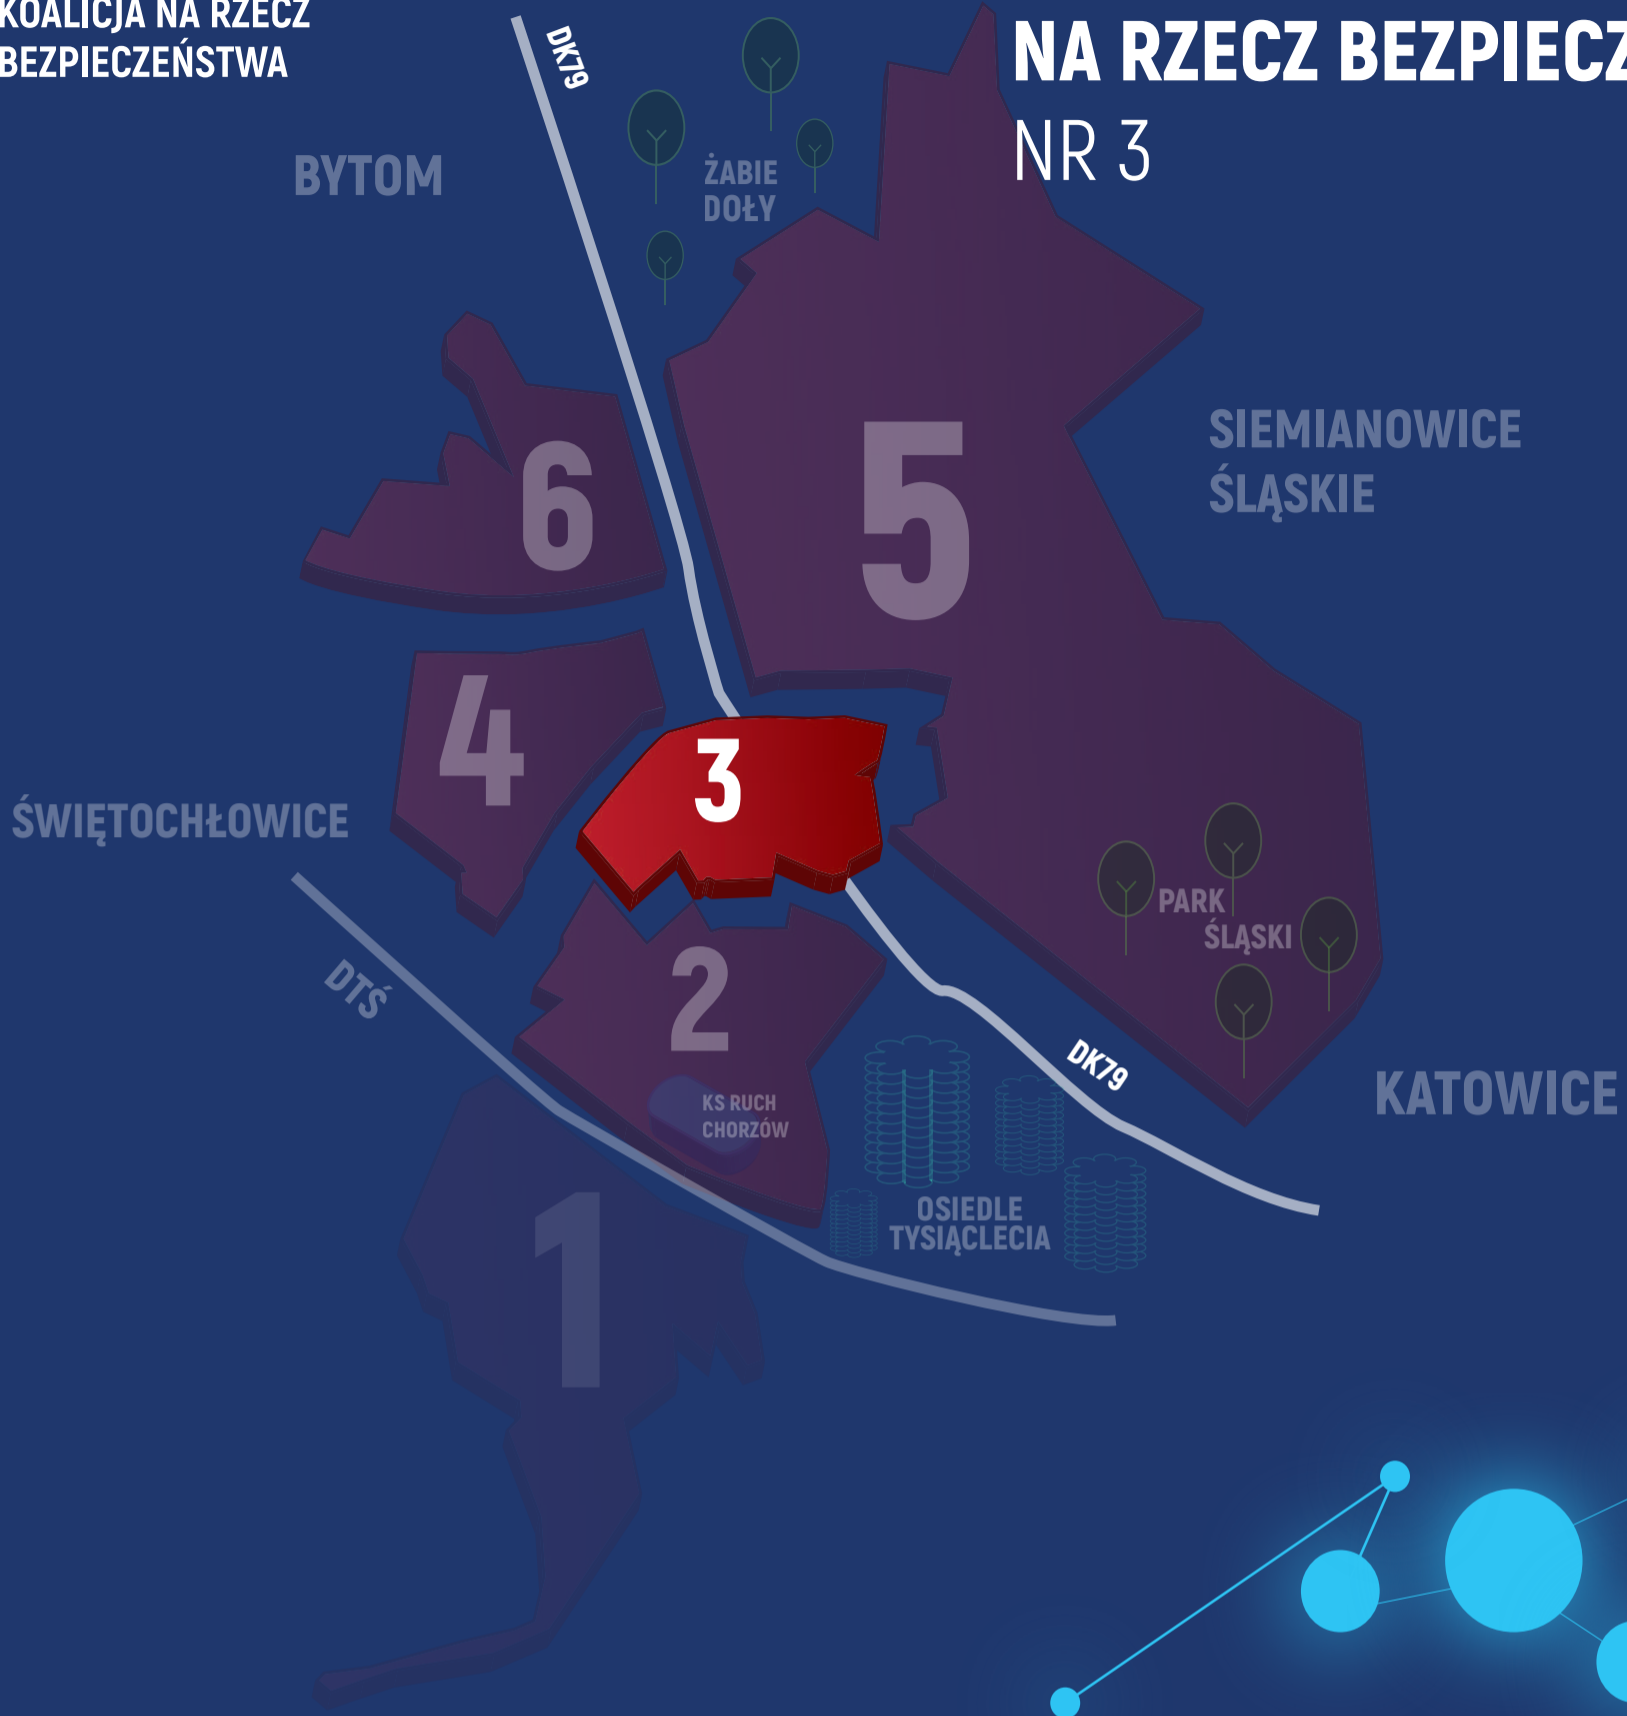

CHORZOWSKA
KOALICJA NA RZECZ
BEZPIECZEŃSTWA

LOKALNA KOALICJA NA RZECZ BEZPIECZEŃSTWA NR 3

Struktura Lokalnej Koalicji na Rzecz Bezpieczeństwa nr 3:

Lider – sierż. Tomasz Larysz tel. 798-031-176

Zastępca lidera - mł. asp. Katarzyna Zgraja tel. 727-032-308

Dzielnica nr 18 – sierż. Tomasz Larysz tel. 798-031-176

Dzielnica nr 28 – mł. asp. Marek Mazur tel. 723-652-037

Dzielnica nr 29 – mł. asp. Katarzyna Zgraja tel. 727-032-308

Ulice: Dąbrowskiego od nr 28 do nr 70 oraz od nr 25 do nr 55, Drzymały- cała, Starego Zdroju- cała, Krasickiego od nr 2 do nr 20, Katowicka od nr 61 do nr 65, Kopernika- cała, Krzywa-cała, Zjednoczenia- cała, Powstańców od nr 18 do nr 46 oraz od nr 15 do nr 57, Kilińskiego- cała, Park Pod Kasztanami, Powstańców od nr 2 do nr 16 oraz od nr 1 do nr 11, Wolności od nr 4 do nr 78 oraz od nr 1 do nr 59, Jagiellońska-cała, Sobieskiego od nr 1 do nr 7, Rostka-cała, Kazimierza- cała, Plac Dworcowy, Dworcowa- cała, Poczтовая-cała, Sienkiewicza- cała, Żeromskiego- cała, Truchana od nr 2 do nr 20 oraz od nr 1 do nr 17, Chrobrego od nr 17 do nr 21 oraz od nr 20 do nr 22, Teatralna- cała, Faski- cała, ul. Rynek- cała, Moniuszki- cała, Katowicka od nr 62 do nr 82 i nieparzyste od nr 105 do nr 107, Bogedaina- cała, Szabatorskiego- cała, Plac Hutników, Skargi- cała, Konopnickiej od nr 1 do nr 29, Poniatowskiego od nr 1 do nr 19 oraz od nr 2 do nr 12, Kościuszki od nr 4 do nr 38 oraz od nr 3 do nr 61, Meitzena- cała, Katowicka od nr 67 do ul. Dąbrowskiego oraz od Pl. AKS do nr 58, Bankowa- cała, Krasickiego od nr 1 do nr 7, Szopena- cała, Dąbrowskiego od nr 4 do nr 18 i od nr 1 do nr 23, Sobieskiego od nr 15 do nr 21a, Park im. Hutników, Plac Matejki- cała, Paderewskiego- cała, Mościckiego- cała, Lwowska- cała, Roosvelta- cała, Górna- cała, Gajowa- cała, Kaszubska- cała, Pogodna- cała, Karpińskiego- cała, Wybickiego- cała, Konopnickiej od nr 6 do nr 38, Poniatowskiego od nr 20 do nr 30 oraz od nr 21 do nr 33, Redena- cała, Park na Górze Redena.